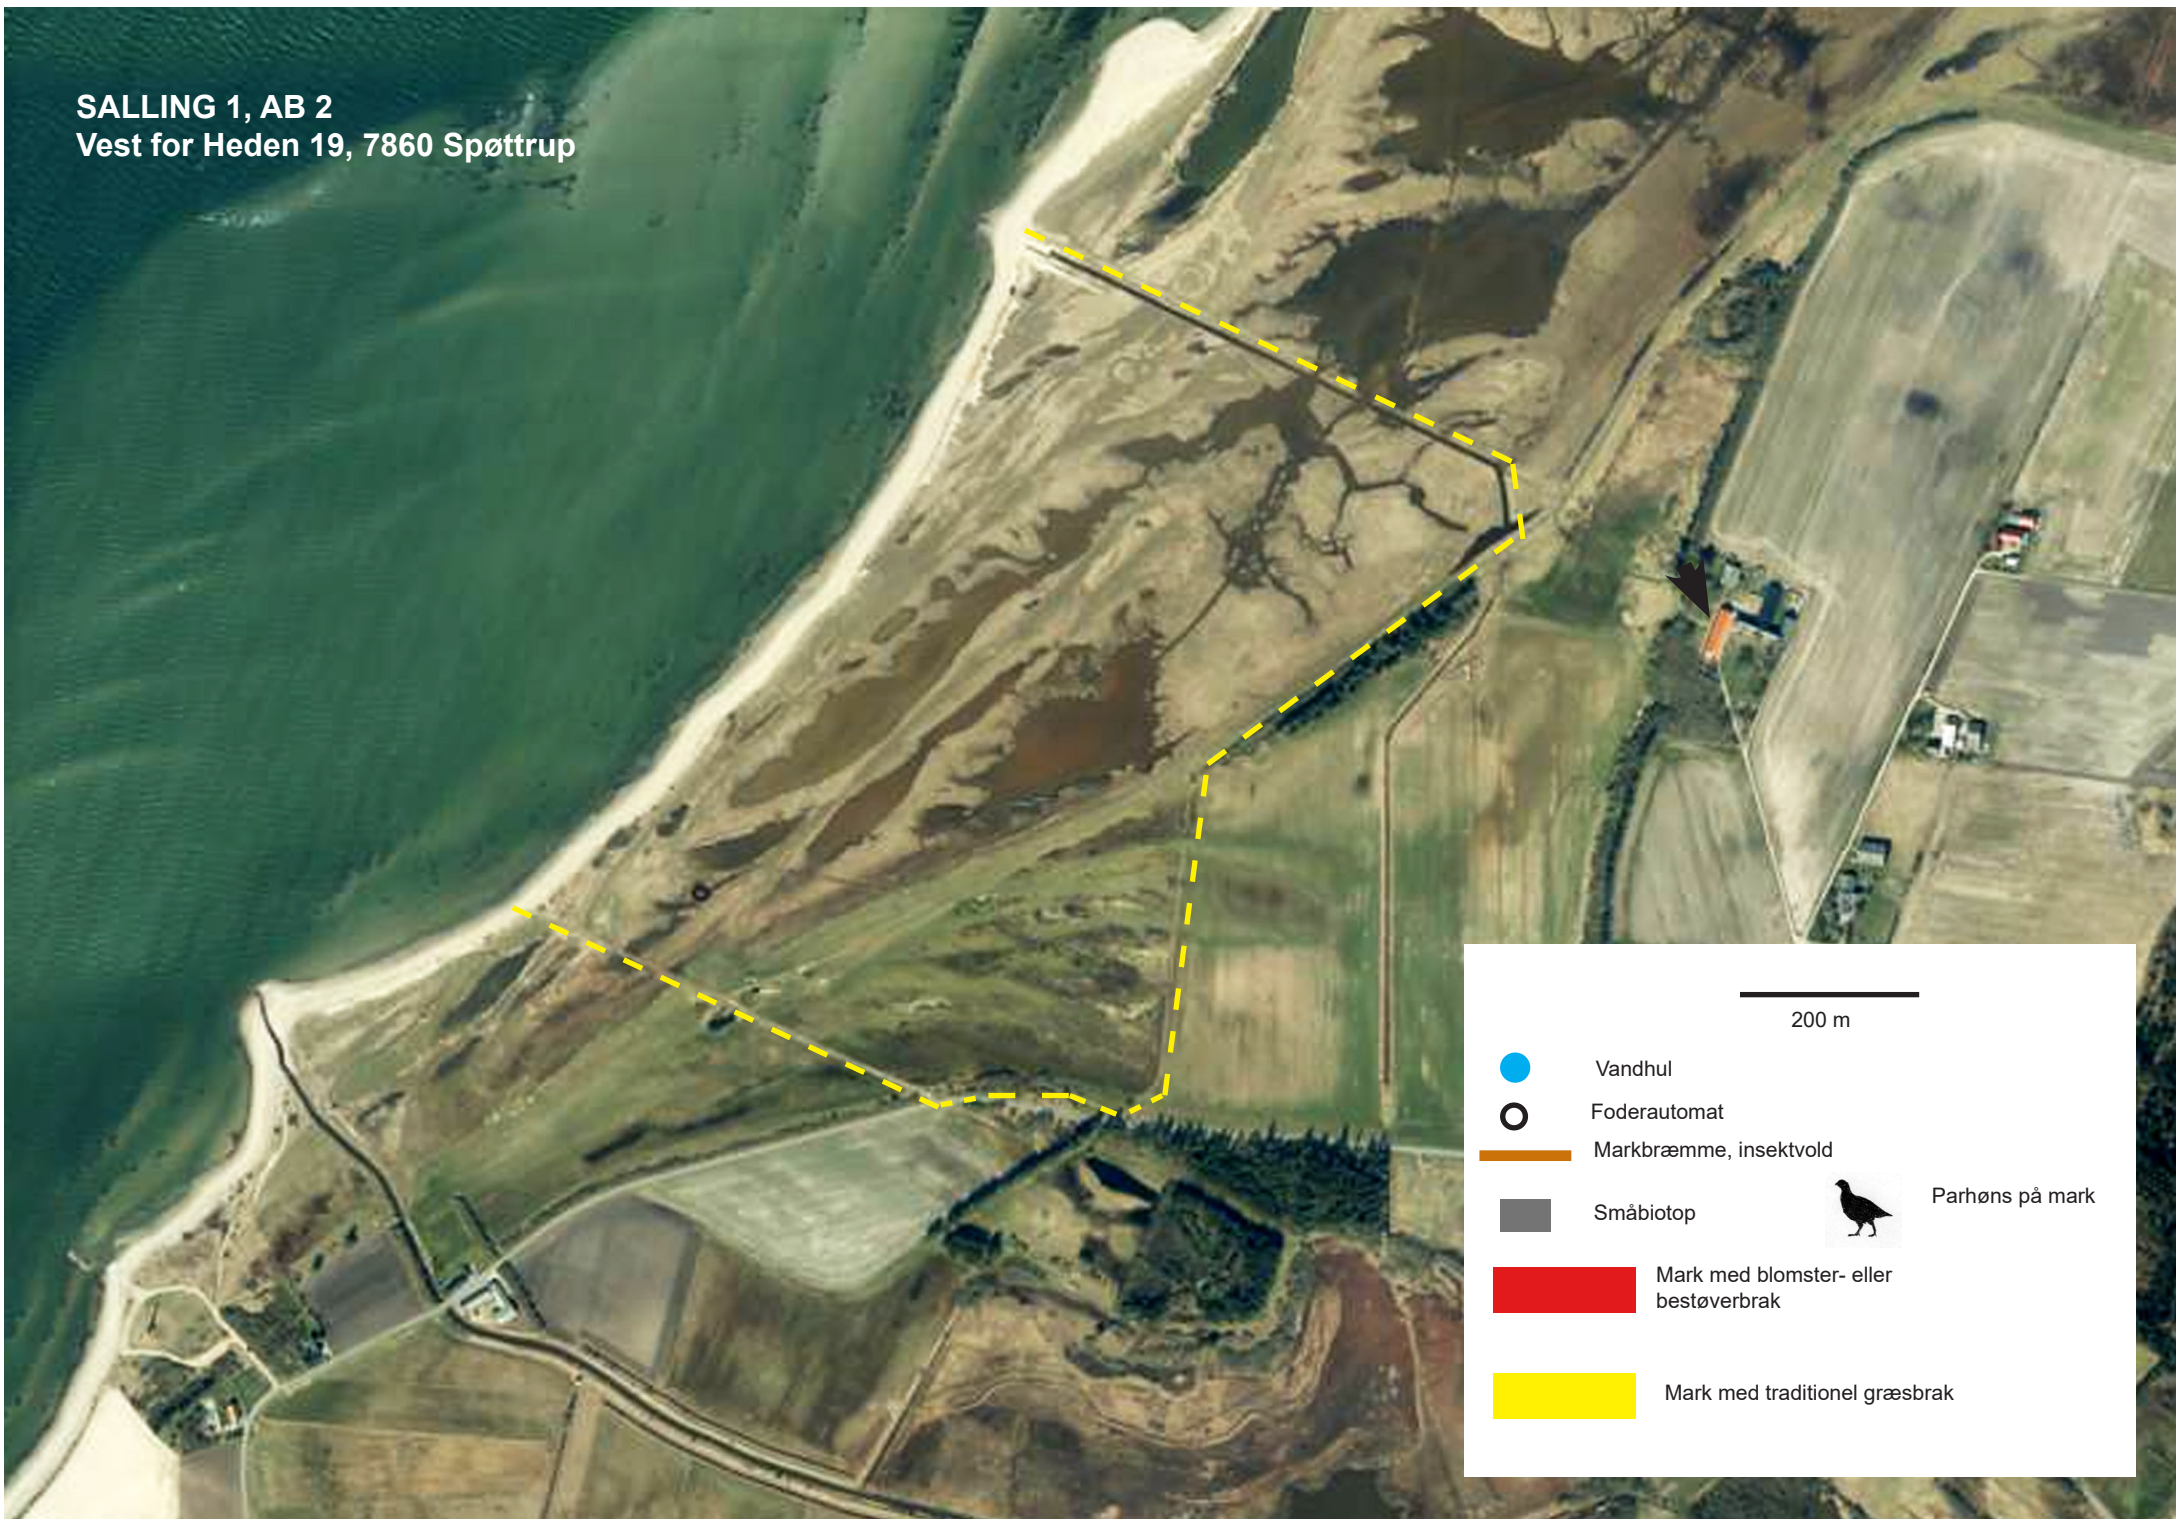

SALLING 1, AB 2
Vest for Heden 19, 7860 Spøttrup

200 m

-  Vandhul
-  Foderautomat
-  Markbræmme, insektvold
-  Småbiotop
-  Mark med blomster- eller bestøverbrak
-  Mark med traditionel græsbrak

 Parhøns på mark