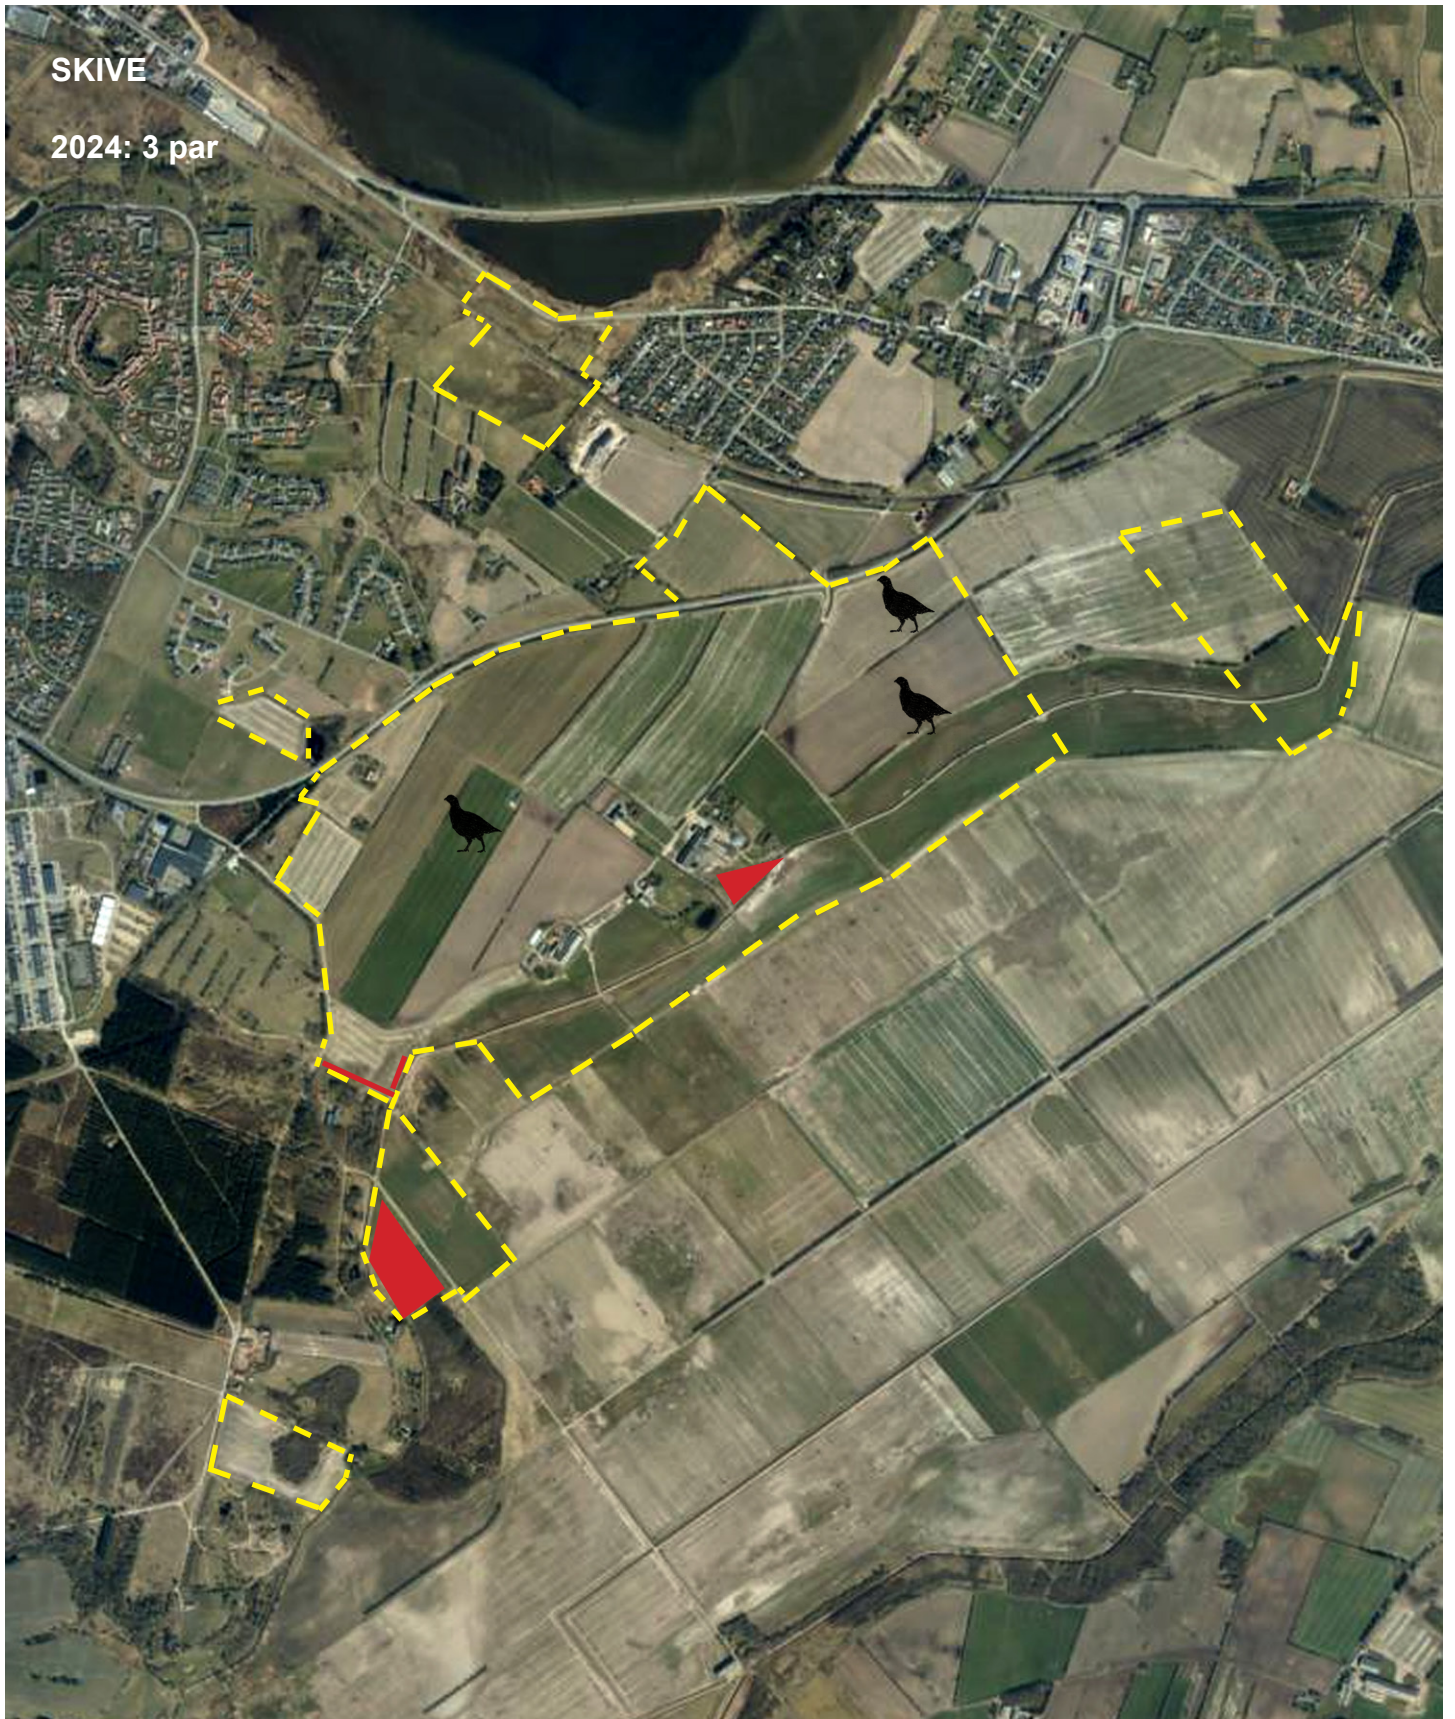

# SKIVE

2024: 3 par

-  Vandhul
  -  Foderautomat
  -  Ny beplantning
  -  Småbiotop
  -  Markbræmme, insektvold
  -  Mark med blomster- eller bestøverbrak
  -  Slåningsbrak
  -  Parhøns på mark
- 200 m